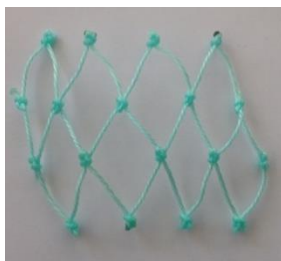

Rede utilizada essencialmente em campos de golfe.

- **Malha 35 nó** (3,5 cm cada lado do losango)

Indicada para proteção de varandas, onde existam crianças ou animais domésticos de pequeno porte.

- **Malha 50 nó** (5 cm cada lado do losango)

Utilizada como rede para galinheiros.

Rede utilizada para protecção de varandas, bem como para para gatos ou protecção de crianças.

Rede 18 fios (+ 1,9 mm), em fio torcido, malha losango, com tratamento anti-U.V.:

Cores disponíveis: preto ou verde claro

- **Malha 25 nó** (2,5 cm cada lado do losango)

Indicada como rede para campos de golfe, quando existe grande probabilidade da bola ir à rede.

- **Malha 27,5 nó** (2,75 cm cada lado do losango)

Utilizada como rede para pesca, nomeadamente para aplicação em covos.
Poderá também ser usada em campos de golfe ou em piscinas.

- **Malha 45 nó** (4,5 cm cada lado do losango)

Rede para proteção de campos de ténis, varandas, animais domésticos bem como para proteção de crianças.
Também poderá ter aplicação em piscinas.