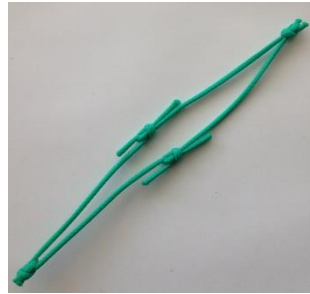

Rede utilizada para vários fins desportivos. Rede pára-bolas de campos de futebol; ou rede de vedação de vários recintos, entre outros.