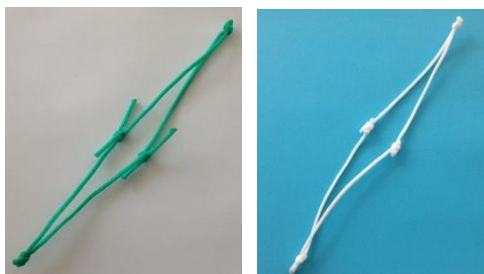

de

Rede utilizada para vários fins desportivos. Rede pára-bolas de campos de futebol; rede vedação para jardins, entre outros.

Rede 3 mm, em fio entrançado, malha losango, com tratamento anti-U.V.:

Cores disponíveis: branco, preto ou verde garrafa

- **Malha 45 nó** (4,5 cm cada lado do losango)