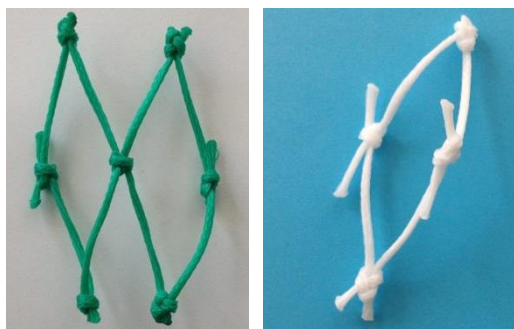

Rede utilizada para a pesca, nomeadamente para a apanha da amêijoa.

- **Malha 25 nó** (2,5 cm cada lado do losango)

Rede indicada para colocação em campos de golfe de pequena dimensão, proteção de crianças, colocação em piscinas.

- **Malha 100 nó** (10 cm cada lado do losango)

Rede utilizada para vários fins desportivos. Rede pára-bolas de campos de futebol; ou rede de vedação para jardins, entre outros.

Rede 2,5 mm, em fio entrançado, malha losango, com tratamento anti-U.V.:

Cores disponíveis: branco ou verde garrafa

- **Malha 45 nó** (4,5 cm cada lado do losango)

Rede utilizada para vários fins desportivos. Rede pára-bolas nomeadamente de campos de ténis, futebol, jardins, etc.