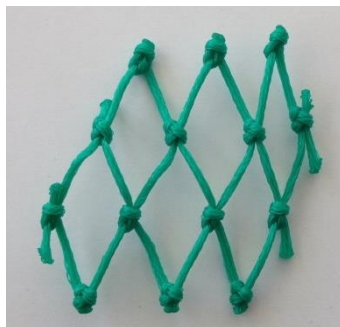

Utilizada como rede para pesca, nomeadamente para aplicação em covos.
Poderá também ser usada em campos de golfe ou em piscinas.

- **Malha 45 nó** (4,5 cm cada lado do losango)

Rede para proteção de campos de ténis, varandas, animais domésticos bem como para proteção de crianças.
Também poderá ter aplicação em piscinas.

Rede utilizada para tetos de pavilhões desportivos, com a vantagem de ser bastante leve.

Rede 1,8 mm, em fio entrançado, malha losango, com tratamento anti-U.V.:

Cores disponíveis: verde garrafa

- **Malha 25 nó** (2,5 cm cada lado do losango)