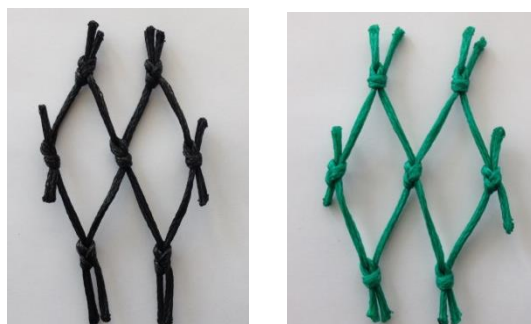

Cores disponíveis: branco ou verde garrafa

- **Malha 45 nó** (4,5 cm cada lado do losango)

Rede utilizada para vários fins desportivos. Rede pára-bolas nomeadamente de campos de ténis, futebol, jardins, etc.

- **Malha 100 nó** (10 cm cada lado do losango)

de

Rede utilizada para vários fins desportivos. Rede pára-bolas de campos de futebol; rede vedação para jardins, entre outros.

Rede 3 mm, em fio entrançado, malha losango, com tratamento anti-U.V.:

Cores disponíveis: branco, preto ou verde garrafa

- **Malha 45 nó** (4,5 cm cada lado do losango)

Rede utilizada para vários fins desportivos. Rede pára-bolas nomeadamente de campos de ténis, futebol, etc.